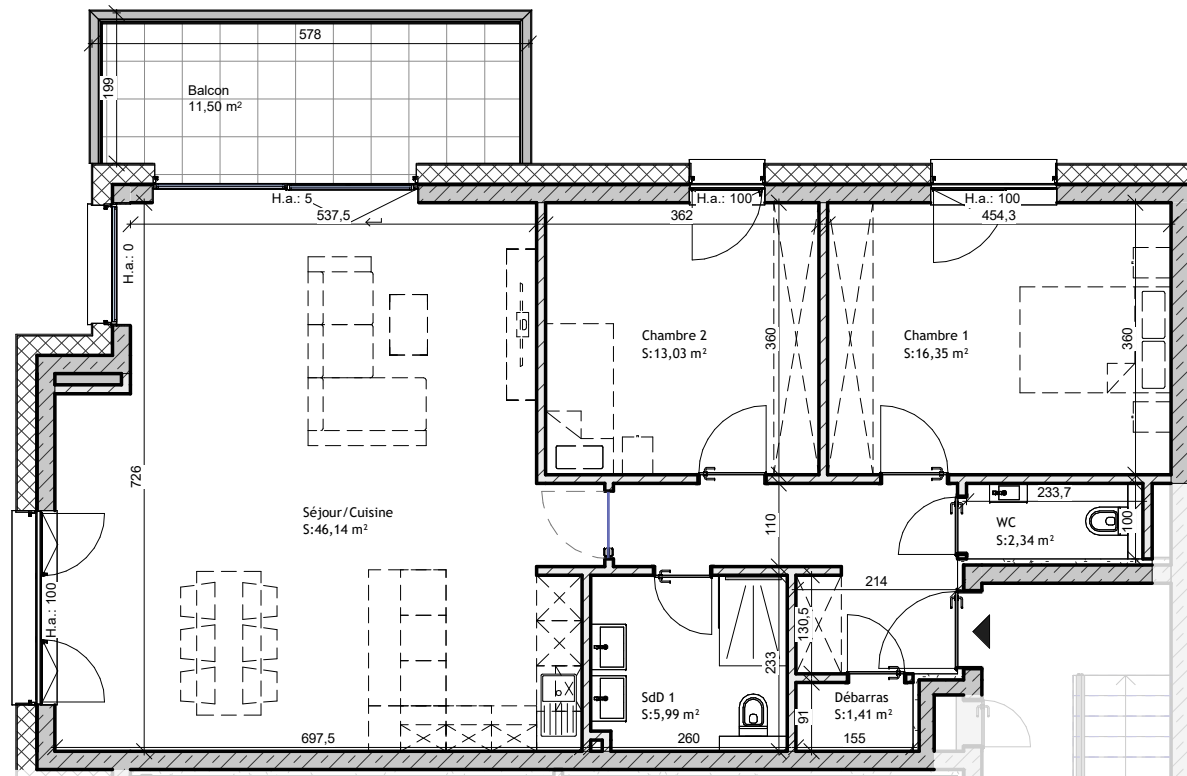

## ETAGE +1 - BLOC A - LOT 062 APPARTEMENT 2 CHAMBRES

Surface cadastrale:

**96,38 m<sup>2</sup>**

Surface Balcon: 11,50 m<sup>2</sup>

Echelle 1/100

\*Tous les éléments contenus sur ce document sont donnés à titre informatif et sont non contractuels.  
La position des faux-plafonds reste à définir suivant d'éventuelles contraintes techniques.