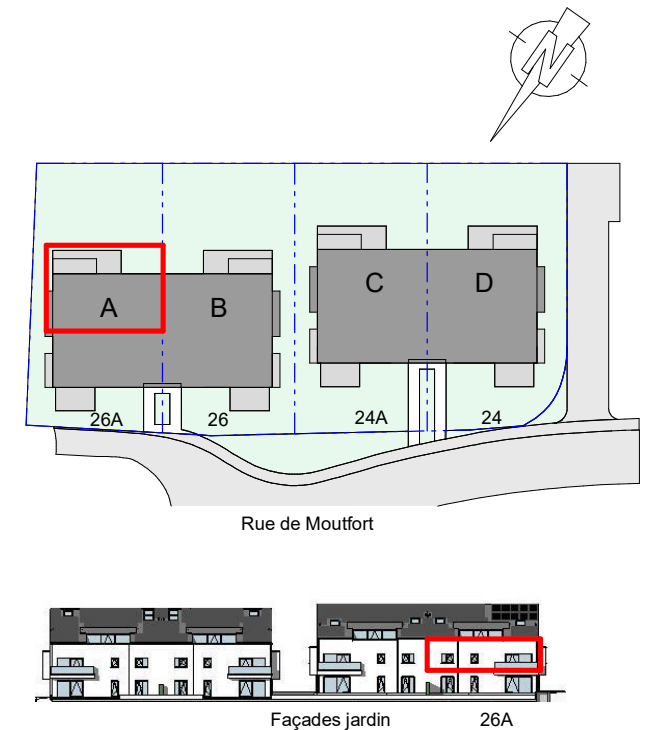

## ETAGE +1 - BLOC A - LOT 062 APPARTEMENT 2 CHAMBRES

Surface cadastrale:

**96,38 m<sup>2</sup>**

Surface Balcon: 11,50 m<sup>2</sup>

Echelle 1/100

\*Tous les éléments contenus sur ce document sont donnés à titre informatif et sont non contractuels.  
La position des faux-plafonds reste à définir suivant d'éventuelles contraintes techniques.